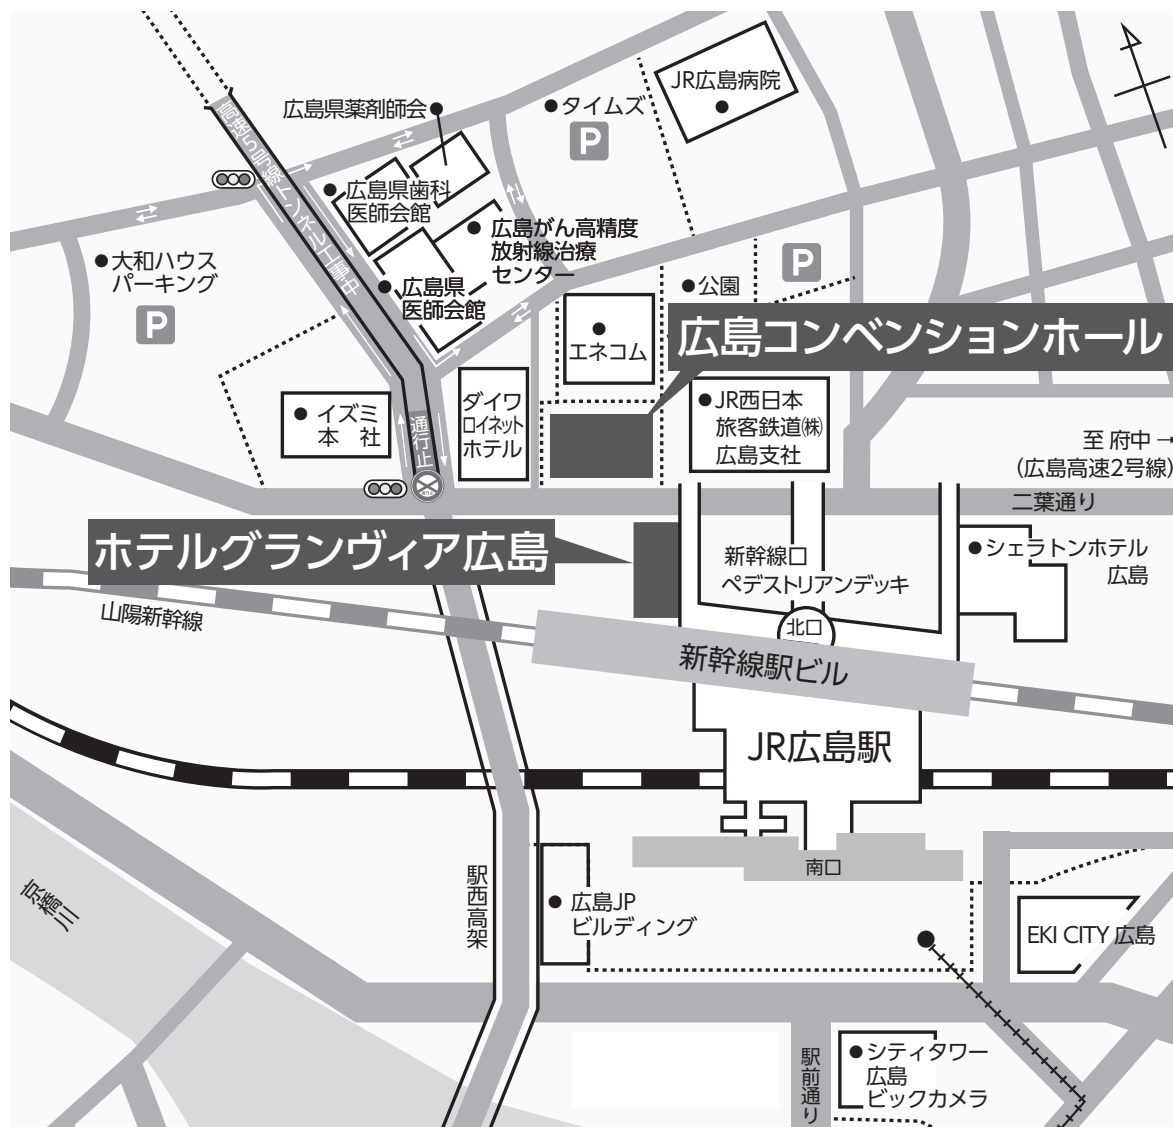

交通案内

広島コンベンションホール

〒732-8575 広島県広島市東区二葉の里3-5-4 広テレビル

ホテルグランヴィア広島

〒732-0822 広島県広島市南区松原町1-5

電車を
ご利用の場合

広島コンベンションホール

- ・ JR 広島駅新幹線口（北口）
ペDESTリアンデッキに直通（徒歩 4 分）
- ・ 広島電鉄広島駅から徒歩 6 分

ホテルグランヴィア広島

- ・ JR 広島駅新幹線口（北口）
ペDESTリアンデッキとホテル 2F が直通（徒歩 1 分）

飛行機を
ご利用の場合

- ・ 広島空港～広島駅 リムジンバスで約 45 分～50 分
※所要時間は目安です。道路状況等によって変わる場合があります。