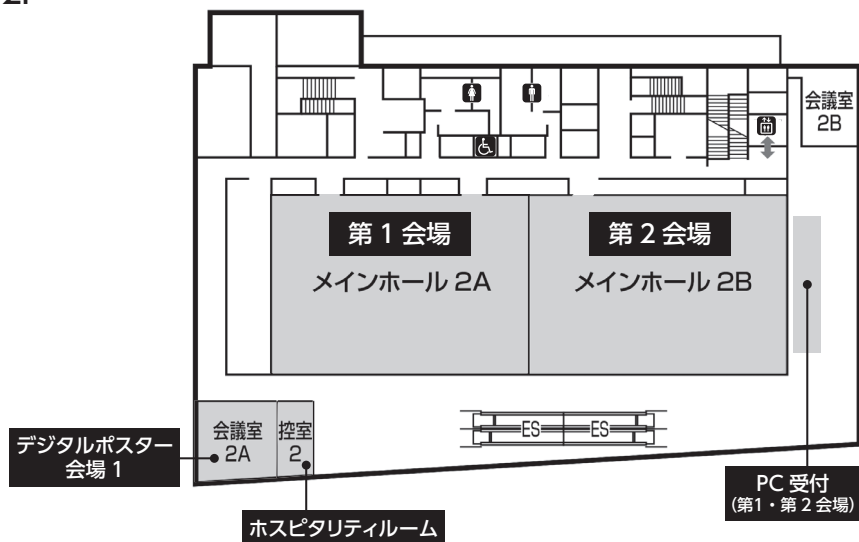

会場図

広島コンベンションホール
1F

広島コンベンションホール
3F

広島コンベンションホール
2F

ホテルグランヴィア広島
3F

JR 広島駅新幹線口(北口) のペDESTリアンデッキより、ホテル 2F に直通しています