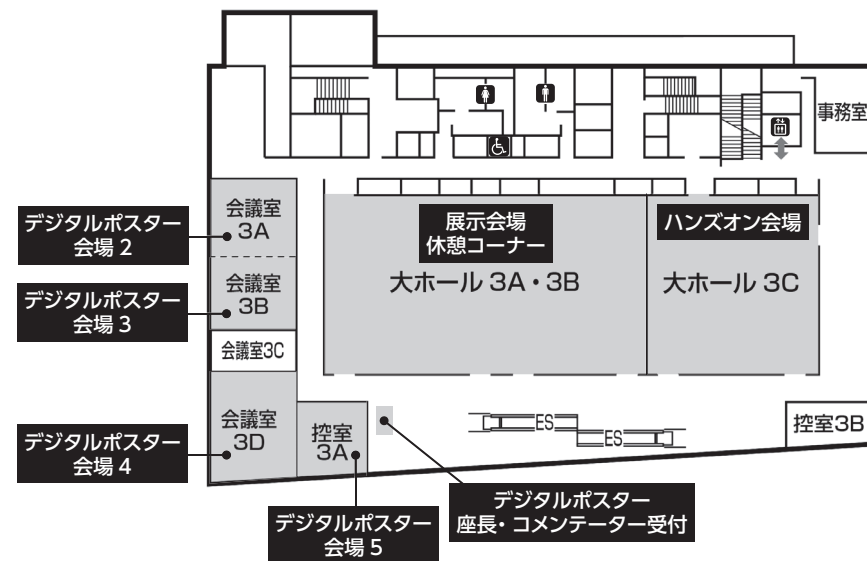

会場図

広島コンベンションホール
1F

広島コンベンションホール
3F

広島コンベンションホール
2F

ホテルグランヴィア広島
3F

JR 広島駅新幹線口(北口) のペDESTリアンデッキより、ホテル 2F に直通しています