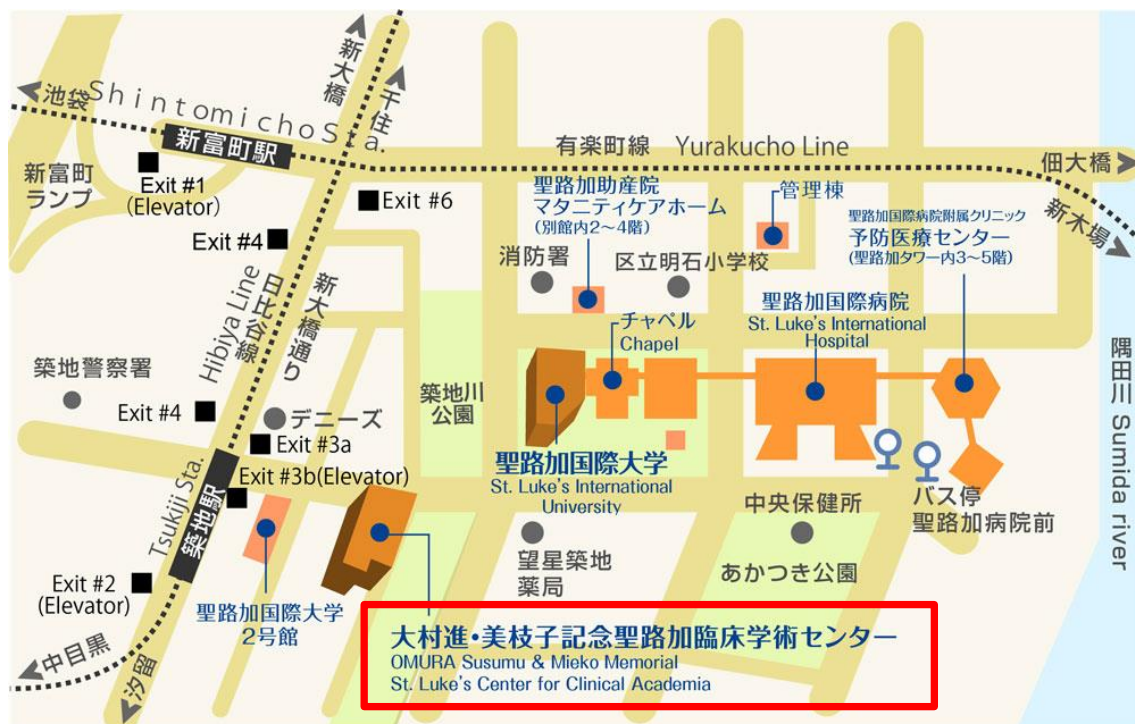

第41回 経食道心エコー講習会 会場のご案内

聖路加国際大学 大村進・美枝子記念 聖路加臨床学術センター

B1F 日野原ホール

〒104-0045 東京都中央区築地 3-6-2

地下鉄

- ・東京メトロ 日比谷線「築地駅」
3番出口または4番出口を出て、デニーズを左手に直進（徒歩3分）
- ・東京メトロ 有楽町線「新富町駅」
6番出口を出て、一つ目の道を右折して直進（徒歩5分）

バス

- ・都営バス 錦11系統（錦糸町駅前発 新大橋・茅場町経由 築地駅前 行き）
- ・築地駅前 停留所（終点）下車 徒歩3分
- ・都営バス 東15系統（深川車庫発 豊洲駅・明石町経由 東京駅八重洲口 行き）
- ・聖路加病院前 停留所下車 徒歩5分